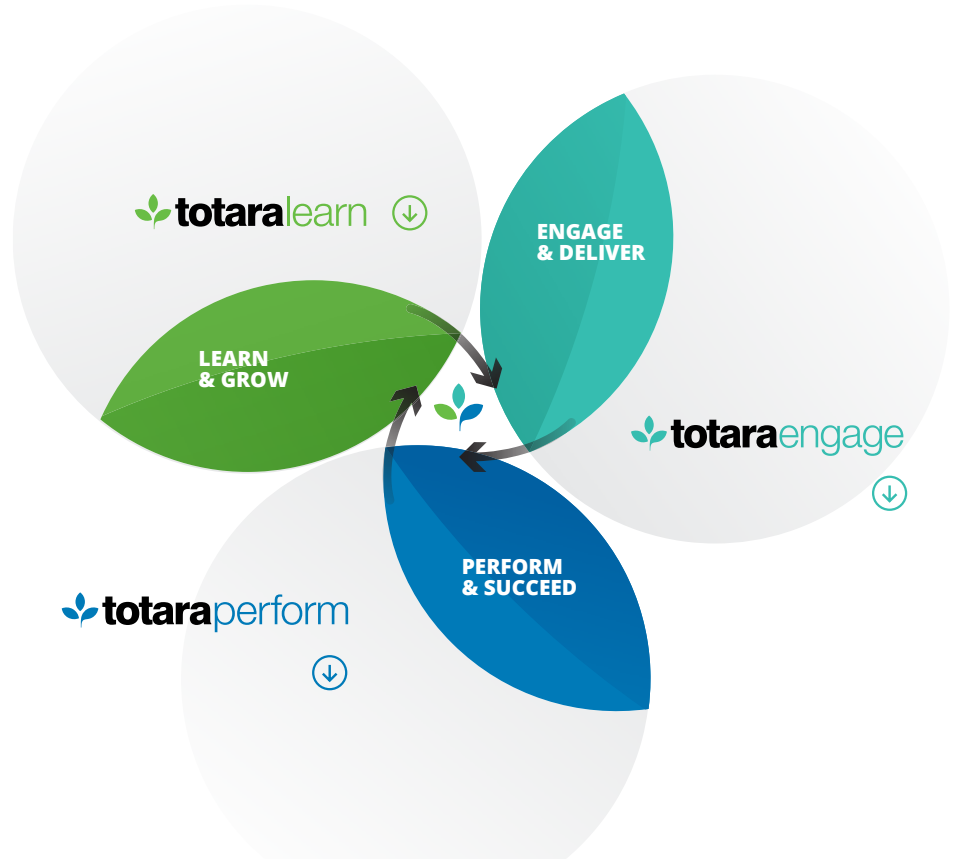

Totara Learn: Kineo Edition

Totara Learn es una de las plataformas LMS con más funcionalidades y flexible del mercado:

Totara Learn: Kineo Edition les dará a los usuarios la experiencia de aprendizaje más efectiva y atractiva en una plataforma rápida de configurar y con un equipo de soporte increíble.

Parte de Totara Talent Experience Suite

La Plataforma Totara Talent Experience incluye tres poderosas soluciones para ayudarte a construir un mejor lugar para trabajar, mejorar la flexibilidad y prosperar en un mundo cambiante.

¿Por qué Totara Learn: Kineo Edition?

Ofrecerás un aprendizaje motivante, capacitaciones de ventas y compliance más inteligentes y más con la LMS con más funcionalidades del mercado. Optimiza el aprendizaje con una personalización detallada para los usuarios y dashboards y obtén la integración con RRHH como estándar.

Personaliza tu plataforma

Con más de 300 implementaciones, la plataforma Totara de Kineo incluye nuestras funcionalidades desarrolladas a medida para nuestros clientes, sin ningún costo adicional.

Más de 35 integraciones, de gamification, aprendizaje social, evaluaciones de habilidades y creación de contenido incluidas. Nuestra solución all inclusive te ofrece las mejores experiencias de aprendizaje en un solo paquete.