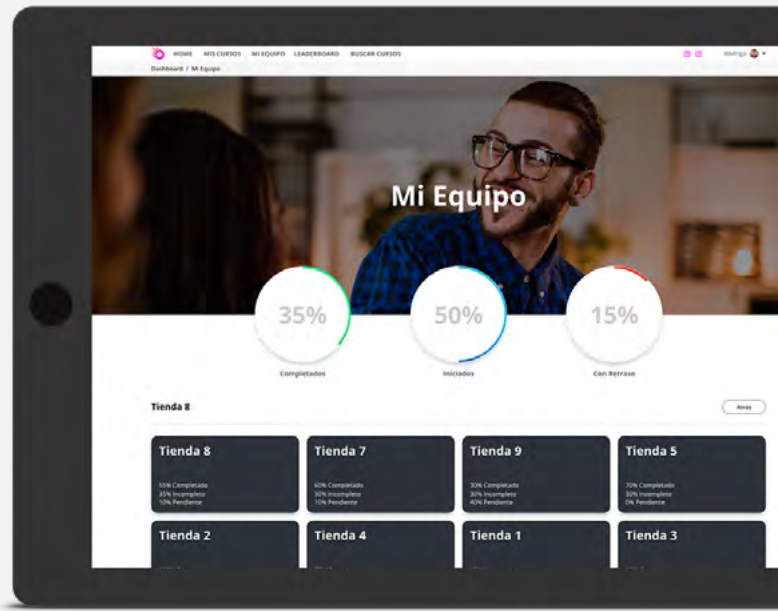

¿Por qué Totara Learn: Kineo Edition?

Ofrecerás un aprendizaje motivante, capacitaciones de ventas y compliance más inteligentes y más con la LMS con más funcionalidades del mercado. Optimiza el aprendizaje con una personalización detallada para los usuarios y dashboards y obtén la integración con RRHH como estándar.

- Sin costos ocultos**
 Hicimos el trabajo duro por ti y desarrollamos Totara Learn: Kineo Edition con todo lo que necesitas para ofrecer las experiencias de aprendizaje más eficientes y atractivas.
- Ayuda cuando la necesites**
 Nuestro equipo de soporte te ayudará a prepararte para el éxito, desde el onboarding hasta el soporte constante, webinars y una comunidad online en el sitio de Totara.
- Mejoras y actualizaciones incluidas**
 Las actualizaciones están incluidas en nuestro servicio, con un desarrollo constante de nuevas funcionalidades guiado por las necesidades de nuestros clientes y los insights de la industria. Las nuevas funcionalidades mantienen a tu LMS actualizada, no tendrás que preocuparte por quedarte atrasado.

Personaliza tu plataforma

Con más de 300 implementaciones, la plataforma Totara de Kineo incluye nuestras funcionalidades desarrolladas a medida para nuestros clientes, sin ningún costo adicional.

Más de 35 integraciones, de gamification, aprendizaje social, evaluaciones de habilidades y creación de contenido incluidas. Nuestra solución all inclusive te ofrece las mejores experiencias de aprendizaje en un solo paquete.

Totara Learn: Kineo Edition incluye lo siguiente

Anders Pink

Learning Locker

Credly Acclaim

Descubre más sobre Totara Learn: Kineo Edition

LMS implementation Guide

Descubre como estamos formando el futuro del aprendizaje